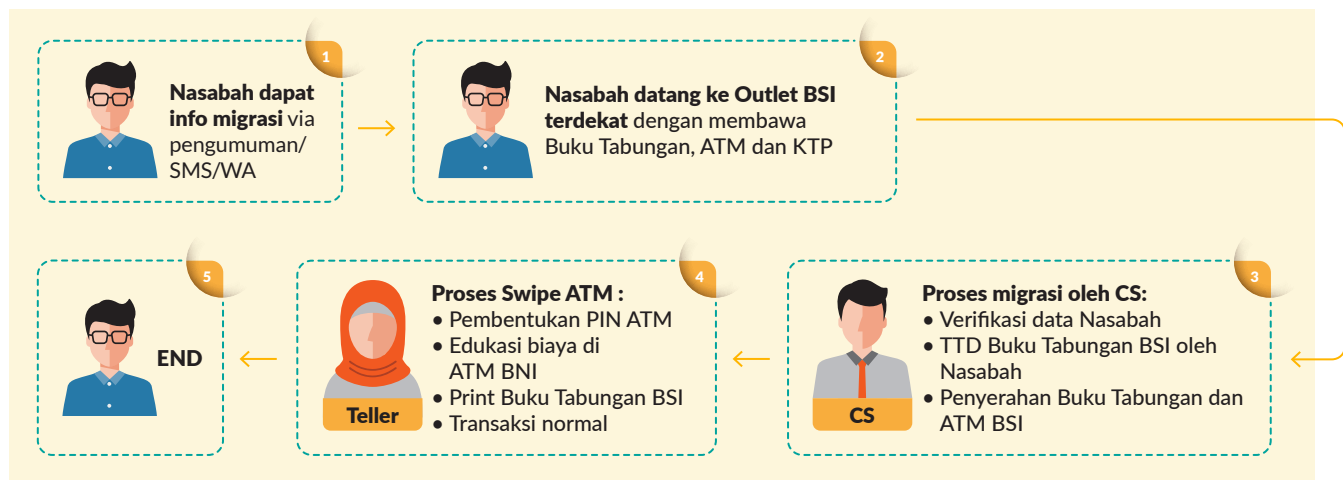

Migrasi Rekening Syariah Channelling Outlet (SCO) BNI

Periode : 28 Juni - 19 September 2021

Alur Migrasi Rekening Syariah Channelling Outlet (SCO) BNI :

Info jadwal migrasi rekening di kota Anda & lokasi outlet BSI terdekat, **SCAN HERE :**