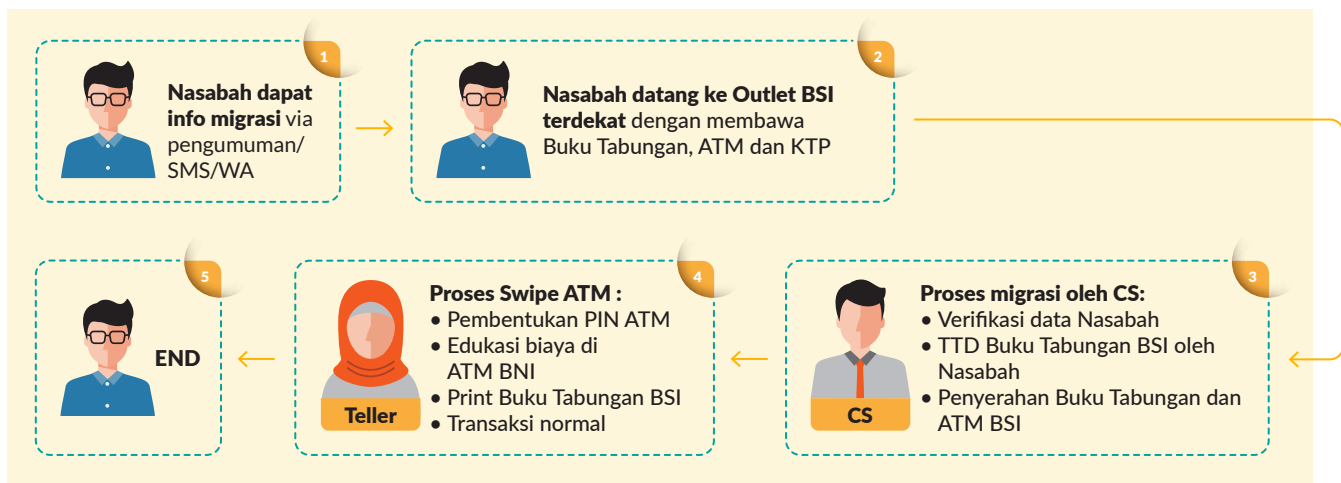

Migrasi Rekening Kantor Layanan Syariah (KLS) BRI

Periode : 28 Juni - 19 September 2021

Alur Migrasi Rekening Kantor Layanan Syariah (KLS) BRI :

Info jadwal migrasi rekening di kota Anda & lokasi outlet BSI terdekat, **SCAN HERE :**